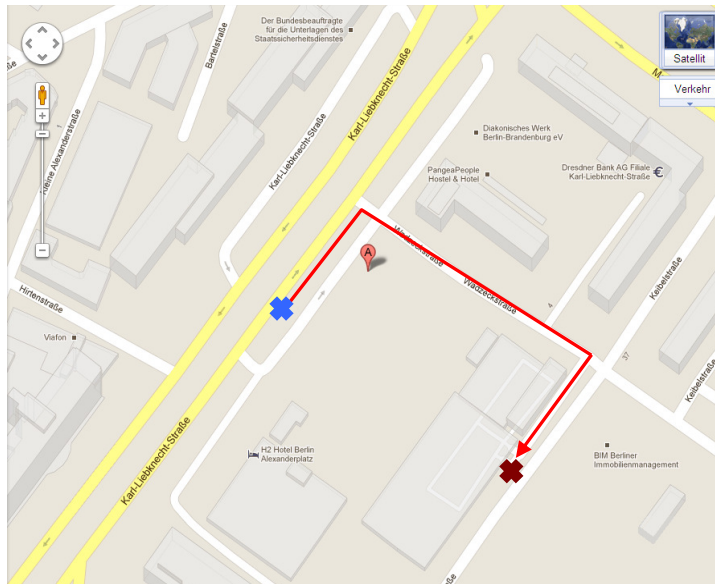

Parkhaus:

H4 Hotel Berlin-Alexanderplatz
Alex-Wedding-Straße
10178 Berlin

-  Parkhaus
-  Eingang H4 Hotel

Das Parkhaus des H4 Hotel und H2 Hotel Berlin-Alexanderplatz befindet sich auf der Rückseite des Hotels in der Alex-Wedding-Straße.

Folgen Sie der Karl-Liebnecht-Straße in Richtung Prenzlauer Berg am Eingang des Hotels vorbei und biegen die zweimal die jeweils nächste Möglichkeit rechts ab.

Wir freuen uns auf eine gelungene Veranstaltung und stehen Ihnen für Rückfragen gerne zur Verfügung.